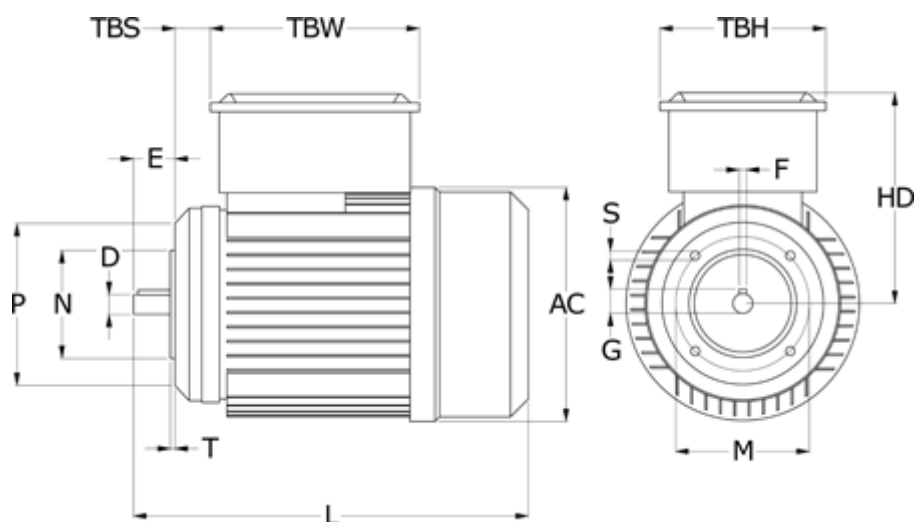

Varenummer: 2502566510940

Beskrivelse: Kleedrive MY712-6 0.25kw 900 o/min UL/CSA
1x230V 50HZ IP55 B14

Mål

AC = 147	N = 70
D = 14	P = 105
E = 30	S = M6
F = 5	T = 2.5
G = 11	TBH = 92
HD = 125	TBS = 25.75
L = 255	TBW = 116
M = 85	